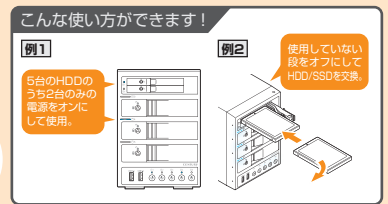

- ■2.5" HDD/SSDと3.5" HDDを直接ベイに収納可能
- ■それぞれのベイに対応した独立電源スイッチを搭載
- ■フロントにUSBデバイスが接続可能なUSB3.0ハブを2ポート搭載
- ■PC電源連動機能搭載
- ■10TB HDDに対応

5台

SATA 6G 対応

認識タイプ

個別認識

搭載したHDD/SSDがそれぞれ個別に認識されます。

電源タイプ

独立電源

搭載したHDD/SSDをそれぞれ個別に電源のON/OFFができます。

2.5" / 3.5" SATA HDD

2.5" SATA SSD

接続 USB3.0

Win 10 8.1(8) 7

Mac OS 10.9~

CRCH2535U3IS