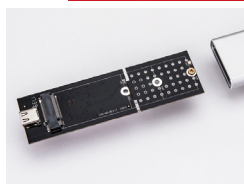

Mac OS 10.6~

KATANA M.2 SSD USB3.1 Type-C **NEW**

## 対応M.2 (NGFF B-key) SSD

- NGFF2242/NGFF2260/NGFF2280
- ※NGFF M-KeyのM.2 SSDには対応しておりません。
- ※mSATA、mini-PCIeタイプのSSDは接続できません。
- ※PCIe(NVMe)接続のSSDには対応しません。

- 22mm幅のM.2 (NGFF B-key)規格SSDに対応
- 放熱性能に優れたアルミボデーを採用
- USB3.1 Type-C接続対応、最大10Gbps(理論値)の高速転送が可能
- Windows/Mac OS両対応