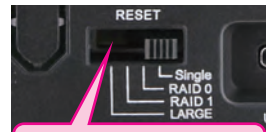

簡単設定でRAID構築

背面のモードスイッチでRAID0(ストライピング)、RAID1(ミラーリング)を構築可能。また、2台のHDDを個別に認識するシングルモード、2台のHDD容量を合体させて1つにするLargeモードを搭載。