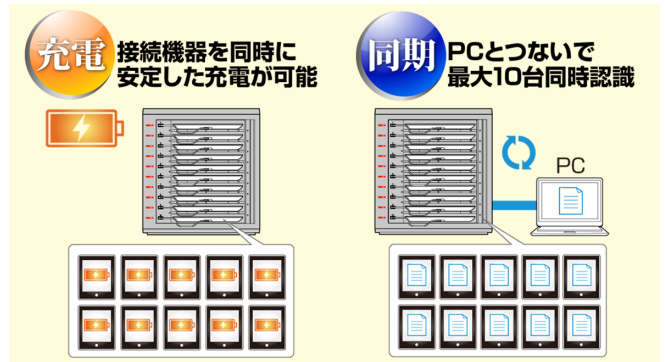

充電と同期を同時に行なうことはできません。

- ■タブレットやスマートフォンを最大10台まで同時に充電可能なキャビネット
- ■USB BC1.2対応* 1ポートあたり 5V 2.4Aの安定した電力を供給可能
  *USB Battery Charging Specification Revision 1.2 (USB規格の拡張版として策定された充電規格)
- ■充電状況が一目で分かるLED搭載、PSE取得済
- ■ロック付き前面ドア+本体固定用ステー搭載でセキュリティも万全
  *管理ソフトウェア等は付属しません
- ■縦置き、横置き両対応、また、本体同士を繋ぎ合わせて増設可能なスタック機能搭載
- ■PCとUSB接続し、10台同時にPCと同期が可能

スマートフォン

タブレット

CTCC-10

4 549032 009507