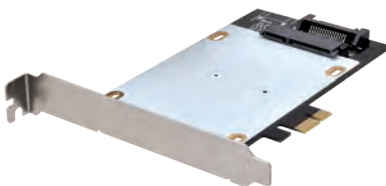

OS活してSSD de 高速化

- ■SSD+ソフトでPCの動作を高速化するインターフェイスカード
- ■PC環境そのままOSの再インストール不要
- ■OS入りPCIに対してSSDを装着した製品を組み込み、専用ソフトをインストールでPCの動作をスピードアップさせることが可能
- ■HDD内のデータをSSD上にキャッシュして読み込みをおこなう為、ソフト起動やWebページ読み込み速度が大幅アップ

2.5" SATA SSD

mSATA SSD

接続 PCI Express x1

Win 10 (8.1(8)) 7 Vista

Mac 非対応

CIF-HBC25MS

4 549032 010701