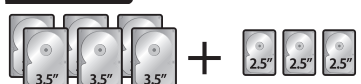

3.5インチ
HDD
×6台
2.5インチ
HDD
×3台
収納可

3.5" HDD×6台

2.5" HDD×3台

2.5" HDD/SSD 3.5" HDD

- ■複数持っているHDD/SSDの保管・整理に便利な収納ケース
- ■内部クッションはHDD/SSD専用サイズ
- ■HDD/SSDを外部の衝撃からプロテクト
- ■3.5" HDDを最大6台と2.5" HDD/SSD最大3台の合計9台収納
- ■持ち運びに便利な取っ手付き
- ■カラーはシルバー/ブラックの2色