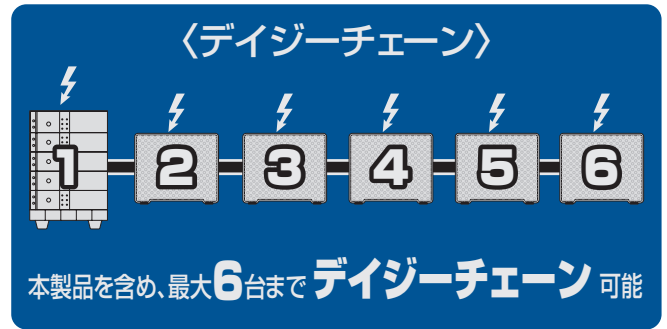

HDD多段ケース

Thunderbolt2 5Bay Enclosure **在庫限り**

1. ■2.5" HDD/SSDまたは3.5" HDDを5台搭載可能
   - ■HDDの電源を個別にON/OFF
   - ■TB2機器のデジチェーンが可能
   - ■アルミ製ハウジングのコンパクトボディ
2. ※本製品はトレイタイプです。

2.5" / 3.5" SATA HDD

2.5" SATA SSD

接続 Thunderbolt Thunderbolt2

Mac OS 10.9~

CRCH535TB2IS