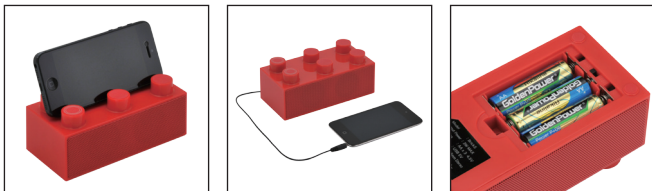

## 次世代スマートフォンスピーカー Bricks

\*BRICKS-RDIは販売を終了しました。

スピーカー内蔵スマートフォン

オーディオ機器(Φ3.5mmイヤホンジャック)

接続

ワイヤレス

オーディオケーブル

- 買ってすぐに使えるスピーカー増幅アンプ
- ケーブルも不要、Bluetoothの設定も不要
- スマートフォンを本体に載せるだけで音が大きくなる不思議なスピーカー
- 新技術「NearField Audio」により、スマートフォンのスピーカー部分から流れる音声に同期して音楽を再生
- ちょっとしたポップなインテリアとしても最適