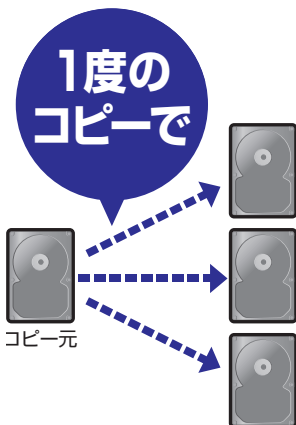

これdo台 Hi-Speed 1to3