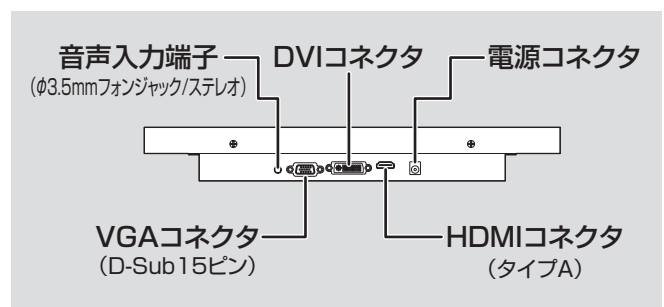

15
インチ

HDMI

VGA

DVI

ACアダプター
電源供給