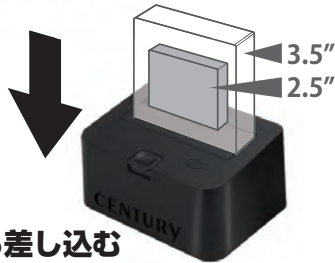

# 「裸族のお立ち台」シリーズ

2.5" & 3.5" SATA HDDやSSDをむき出しのまま上から差し込んで使用する  
クレードルスタイルの「元祖」外付けHDDツール。

多様なインターフェイス、豊富なラインナップも魅力。

本体にはずっしりとしたウェイトが入っているため着脱する際も安定感抜群です。

Feature 1  
2.5" & 3.5" HDD/SSD  
対応

むき出しのまま上から  
差し込むだけでセット完了

Feature 2  
取り出し補助ボタン  
スムーズなドライブ着脱を補助

Feature 3  
安定感抜群の  
ウェイト入り

Feature 4

多彩な  
インターフェイス

USB2.0/3.0/3.1やeSATAと  
豊富なラインナップ

Feature 5

フロント電源  
スイッチ採用

ドライブの手前にあるので  
ON/OFFが簡単

## 裸族のお立ち台 USB3.0 V2

HDD/SSDを上から差し込む  
元祖クレードルスタイル!

高速USBインターフェイス **USB 3.0** 搭載!

「USB3.0」の転送速度 (実測値)

- 2.5" & 3.5" SATA HDD/SSDをむき出しのまま上から差し込むクレードルスタイルのHDDツール
- 高速USBインターフェイス「USB3.0」搭載
- 10TB HDDに対応
- 従来のUSB2.0(480Mbps)に比べ、約10倍の5Gbpsの転送速度を実現