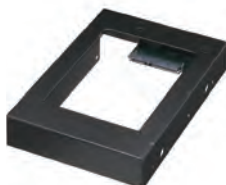

## 裸族の集合住宅5Bay SATA6G Ver.2

2.5" SATA HDD / SSDでも使える  
2.5" → 3.5" SATA 変換アダプタ  
「裸族のインナー」<sup>1</sup>個  
付属

- ケーブル1本で3.5" SATA HDD/SSDを5台搭載可能な外付けケース
- 高速転送が可能なUSB3.0&eSATAコンポインターフェイスを搭載
- SATA3.0(6Gbps)に対応
- PC電源連動機能搭載
- ドアを開けてHDDを入れるだけの簡単組み込み設計
- 付属の「裸族のインナー」を使用することで、2.5" SATA HDD/SSDの組み込みにも対応
- 10TB HDDに対応