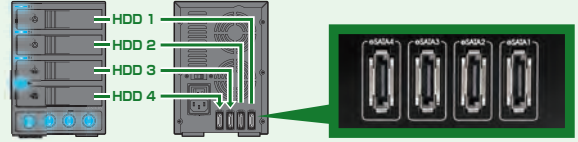

## PCとHDDを個別に接続!

最大  
4台まで

USB3.0

eSATA

## 独立インターフェイスポート×4

それぞれのHDDに対し、独立したインターフェイスポートを搭載。

## 独立電源スイッチ搭載

独立電源スイッチ搭載でそれぞれのHDD/SSDの電源を個別にオン/オフすることが可能

個別に  
オン・オフ!

- HDD 1台につき1ポートの独立インターフェイスを搭載し、PCとHDDを1対1で最大4台まで接続可能
- 付属のUSB変換アダプターとeSATAケーブルを使用して、USB接続またはeSATA接続が可能
- 1ドライブに1ポートなので、PCへの接続はWindows/Macの混在が可能
- 4台のHDDケースを省スペース化、電源1本化できるのでPC周りの整理に最適
- 独立電源スイッチ搭載でそれぞれのHDD/SSDの電源を個別にオン/オフすることが可能
- 10TB HDDに対応