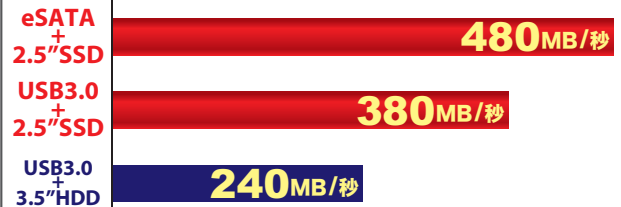

## 転送速度の比較

使用 SSD : SAMSUNG 840PRO+CRIN2535 使用 HDD : Seagate ST10000NM0016 10TB  
ベンチマークソフト : Crystal Disk Mark 5.2.0 シーケンシャルリードの実測値

- SATA 6Gbps 3.5" HDDが最大4台搭載可能。4台フル搭載して大容量HDDボックスにしたり、2台だけ搭載してさらに冷却性能を高める使い方もできます。
- フロントドアを開けて、HDDを入れて閉めるだけの簡単組み込み。1台あたり10秒でHDDの組み込みが完了します。
- PCの電源をオフにすると、自動的にHDDとファンの回転を停止する省エネモードを搭載。使用していない時の消費電力を抑えます。
- 転送速度 5Gbps(理論値)のUSB3.0インターフェイスと6Gbps(理論値)のeSATAインターフェイスを搭載。USB3.0はUASP対応なので、別売りの3.5"→2.5" 変換アダプター「裸族のインナー(CRIN2535)」を使用して2.5" SATA SSDを搭載すれば、さらに高速な転送が可能になります。