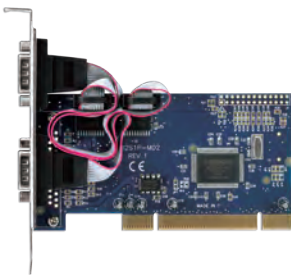

ポートを増やしタイ [シリアル×2ポート PCI×1接続]

- ■PCI接続シリアルポート x2インターフェイスカード
- ■オンボードシリアルポートが無いPCへのシリアルポート増設に最適
- ■ロープロファイルブラケット付属
- ※ロープロファイルタイプのPCで2ポート使用する場合は、2本のPCI空スロットが必要になります。

シリアルポート×2

接続 PCI

Win 10 (8.1(8)) 7 Vista XP

Mac 非対応

CIF-S2PCI

4 936014 991286