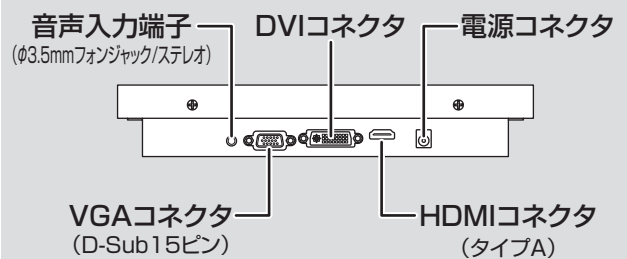

## 10.4インチXGA産業用組み込みディスプレイ plus one PRO

10.4  
インチ

HDMI

VGA

DVI

ACアダプター  
電源供給

- 産業用組み込み10.4インチ、1024×768pixel(XGA)モニター
- 高寿命 50,000時間のバックライトLED、耐久性に優れた金属製フレームを採用
- 広視野角、低反射ノングレア(非光沢)液晶パネルを採用、1400:1の高コントラスト比
- ステレオスピーカー搭載/HDMI、VGA、DVI-Dの3系統入力に対応(HDCP非対応)
- 壁掛用VESA(75×75)マウント準拠