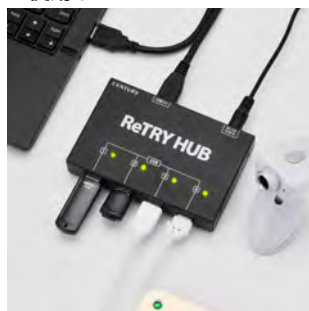

ReTRY HUB

▼使用イメージ

■本製品はPCとUSBデバイスの間に接続し、PC上の設定ソフトからそのUSBデバイスの接続切断を常時監視し、認識されなくなった場合に自動で再接続を行なうことができるアイテム

■ソフト開発者向け付加機能搭載(SDKを用意/お問い合わせください)

USBデバイス

接続 USB3.1 USB2.0

Win 10 8.1(8) 7

CT-USB4HUB

4 549032 012927