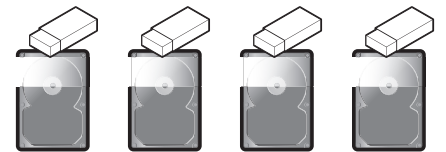

## これdo台 Hi-Speed PRO

- 最大転送速度250MB/秒の高速コピー&イレース(コピー速度は従来品の2倍以上にアップ)
- 「スピードテスト機能」と「S.M.A.R.T情報表示機能」を搭載
- 3種類のコピー機能&コピー支援機能搭載(まるごとコピー/システム&ファイルコピー/パーティションコピー/エラースキップ/コンペア)
- 2台同時消去も可能な3種類のデータイレース機能搭載(クイックイレース/フルイレース/DoDイレース)
- 2.5" & 3.5" IDE HDDもコピー可能な専用のIDE→SATA変換アダプターを1個付属

## これdo台 Hi-Speed 1to3

4台  
同時に

高速イレース

- 1台のコピーで最大3台までのHDD/SSDが複製可能
  - 最大転送速度250MB/秒の高速コピー&イレース  
コピー速度は従来品の2倍以上にアップ
  - 3種類のコピー機能&コピー支援機能搭載  
(まるごとコピー/システム&ファイルコピー/パーティションコピー/エラースキップ/コンペア)
  - 4台同時イレース可能な3種類のデータイレース機能搭載  
(クイックイレース/フルイレース/DoDイレース)
- ※別売のIDE-SATA変換アダプター(KDA-IDE)使用でIDE HDDの使用も可能