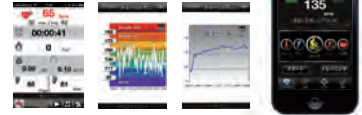

全機種ワイヤレスで かんたんリンク

面倒な配線は必要ありません。
無料専用アプリ「ALA COACH+」を起動すれば
すぐに使用が可能です。