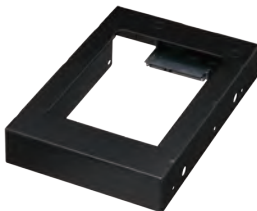

裸族のインナー

- ■2.5" SATA HDD/SSDを3.5" HDDと同じサイズにする変換マウント
- ■PCケースの3.5インチベイに2.5" HDD/SSDを取り付ける際のマウントとしても使用可能

2.5" SATA HDD

2.5" SATA SSD

接続

SATA

CRIN2535

4 549032 000498