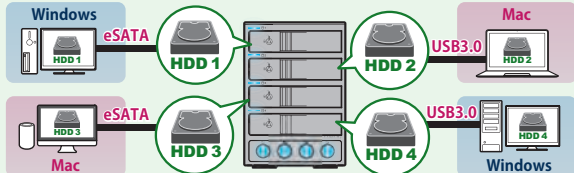

## USB3.1 Type-C インターフェイス搭載

USB3.1 (Gen2)  
10Gbps Type-C  
インターフェイス

10Gbps(理論値)の転送速度を持つUSB3.1(Gen2)Type-Cインターフェイスを採用。

- 10Gbps(理論値)の転送速度を持つ、USB3.1(Gen2)Type-Cインターフェイスを採用
- フロントドアを開けて、HDDを入れて閉めるだけの簡単組み込み。1台あたり10秒でHDDの組み込みが完了します。
- PCの電源をオフにすると、自動的にHDDとファンの回転を停止する省エネモードを搭載。使用していない時の消費電力を抑えます。
- 背面のモードスイッチでRAID 0(ストライピング)、RAID 1(ミラーリング)を構築可能。また、2台のHDDを個別に認識するシングルモード、2台のHDD容量を合体させて1つにするLargeモードを搭載。

## PCとHDDを個別に接続!

最大  
4台まで

USB3.0

eSATA

## 独立インターフェイスポート×4

それぞれのHDDに対し、独立したインターフェイスポートを搭載。

## 独立電源スイッチ搭載

独立電源スイッチ搭載でそれぞれのHDD/SSDの電源を個別にオン/オフすることが可能

個別に  
オン・オフ!

- HDD 1台につき1ポートの独立インターフェイスを搭載し、PCとHDDを1対1で最大4台まで接続可能
- 付属のUSB変換アダプターとeSATAケーブルを使用して、USB接続またはeSATA接続が可能
- 1ドライブに1ポートなので、PCへの接続はWindows/Macの混在が可能
- 4台のHDDケースを省スペース化、電源1本化できるのでPC周りの整理に最適
- 独立電源スイッチ搭載でそれぞれのHDD/SSDの電源を個別にオン/オフすることが可能
- 10TB HDDに対応