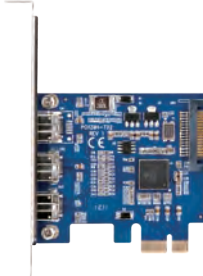

ポートを増やしタイ [IEEE1394b×3ポート PCIe×1接続]

- ■PCI Express x 1接続IEEE1394b x 3ポートインターフェイスカード
- ■信頼と実績のTexas Instruments(TI)社製コントローラー採用
- ■ロープロファイルブラケット付属

FireWire×3

接続 PCI Express x1

Win 10 (8.1(8)) 7 Vista XP

Mac OS 10.6~

CIF-FW8P3

4 549032 001587