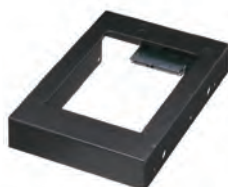

## 裸族のカプセルホテル Ver.2

2.5" SATA HDD / SSDでも使える  
2.5" → 3.5" SATA 変換アダプタ  
「裸族のインナー」<sup>1個</sup>付属

- SATA HDDを最大4台搭載可能なUSB3.0(UASP対応)外付けケース
- 独立電源スイッチ搭載でそれぞれのHDDの電源を個別にオン/オフ可能
- ドアを開けてHDDを入れるだけの簡単組み込み設計
- PC電源連動機能搭載(Windowsのみ)
- 付属の「裸族のインナー」を使用することで、2.5" SATA HDD/SSDの組み込みにも対応
- 10TB HDDに対応