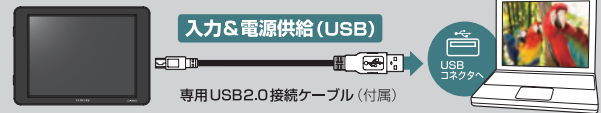

8 インチ USB パワー電源供給

接続はUSBケーブル1本だけでOK!

- ■USBで手軽にデュアルディスプレイ
  バスパワー駆動の8インチUSB接続サブモニター
- ■電源供給/入力はUSBケーブル1本だけでOK
- ■解像度: SVGA 800×600pixel 24bitフルカラー液晶
- ■反射を抑えたノングレアパネル採用
- ■上下左右、ミラー、回転等、多彩なディスプレイレイアウトが可能
- ■安心の日本国内生産

SVGA

解像度
800×600 pixel
アスペクト比 **4:3** (固定)

ノングレア
パネル

Win 10 (8.1(8)) 7 Vista XP
Mac OS 10.6~