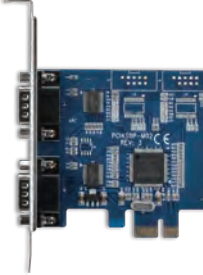

ポートを増やしタイ [シリアル×2ポート PCIe×1接続]

- ■PCI Express×1接続シリアルポート×2インターフェイスカード
- ■オンボードシリアルポートが無いPCへのシリアルポート増設に最適

シリアルポート×2

接続 PCI Express x1

Win 10 (8.1(8)) 7 Vista XP

Mac 非対応

CIF-S2PCIe

4 936014 991293