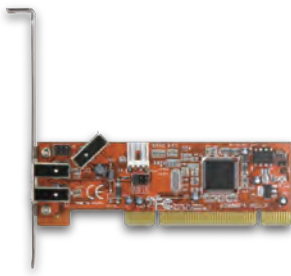

ポートを増やしタイ [IEEE1394a×3ポート PCI×1接続]

- ■IEEE1394a x3ポート(外部ポートx2-内部ポートx1)PCI接続インターフェイスカード
- ■信頼と実績のTexas Instruments社製TSB43AB22A採用
- ■ロープロファイルブラケット付属でスリム型PCにも対応

FireWire×3

接続 PCI

Win 10 (8.1(8)) 7 Vista XP 2000

Mac OS 10.3~

CIF-FW4P3

4 936014 589513