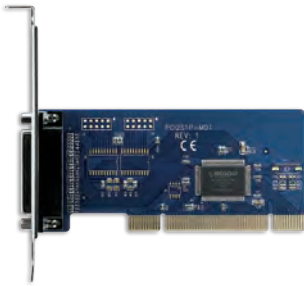

ポートを増やしタイシリーズ

ポートを増やしタイ [パラレル×1ポート PCI×1接続]

- ■PCI接続パラレルポート×1インターフェイスカード
- ■オンボードパラレルポートが無いPCへのパラレルポート増設に最適
- ■ロープロファイルブラケット付属

パラレルポート×1

接続 PCI

Win 10 (8.1(8)) 7 Vista XP

Mac 非対応

CIF-P1PCI

4 936014 991262