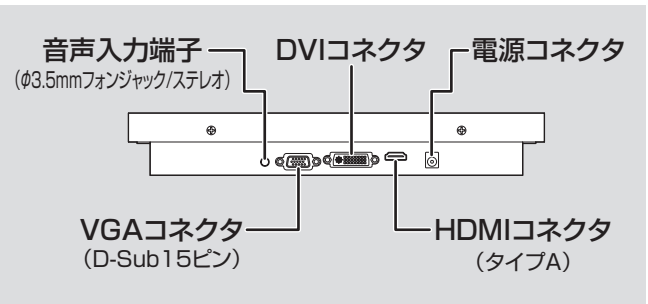

12.1
インチ

HDMI

VGA

DVI

ACアダプター
電源供給

- ■産業用組み込み 12.1インチ、1024×768pixel(XGA)モニター
- ■高寿命 50,000時間のバックライトLED、耐久性に優れた金属製フレームを採用
- ■広視野角、低反射ノングレア(非光沢)液晶パネルを採用、コントラスト比700:1
- ■ステレオスピーカー搭載/HDMI、VGA、DVI-Dの3系統入力に対応 (HDCP非対応)
- ■壁掛用VESA(75×75)マウント準拠

XGA 解像度 **1,024×768** pixel
アスペクト比 **4:3** (固定) **ノングレア
パネル**

LCD-MC121N5