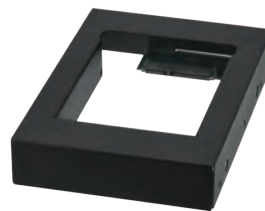

裸族のインナー for PC

- ■2.5" SATA HDD/SSDを3.5" HDDと同じサイズにする変換マウント
- ■側面からネジ止めするタイプのPCケースはもちろん、底面からネジ止めするタイプのPCケースやMac ProのHDDマウントなどにも対応

2.5" SATA HDD

2.5" SATA SSD

接続

SATA

CRIN2535PC

4 549032 009637